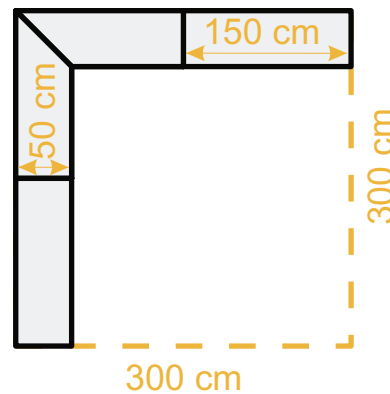

2-seitig: € 1.108,-