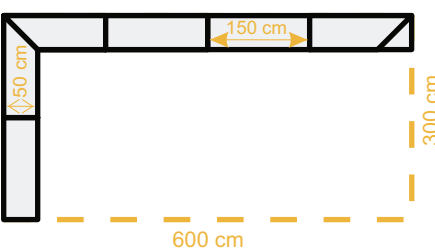

FIX THEKE

PREISE UND MÖGLICHKEITEN

mögliche Serien: Budget 50, Classic, Luxea

mit Hohlkammerplatte in grau 35mm, Breite 50cm, inkl. Tragetasche(n), inkl. Schürze

Fix Theke für Faltzelt 2x3m

1-seitig: € 593,-

Fix Theke für Faltzelt 3x3m

1-seitig: € 593,-

2-seitig: € 1.108,-

3-seitig: € 1.623,-

Fix Theke für Faltzelt 3x4,5m

1-seitig: € 797,-

2-seitig: € 1.144,-

3-seitig: € 1.827,-

Fix Theke für Faltzelt 3x6m

1-seitig: € 990,-

2-seitig: € 1.505,-

3-seitig: € 2.020,-

Preise verstehen sich exkl. MwSt. / Preisänderungen jederzeit vorbehalten