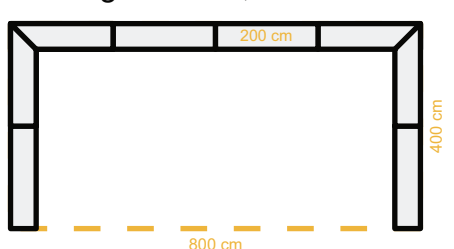

Preise verstehen sich exkl. MwSt. / Preisänderungen jederzeit vorbehalten