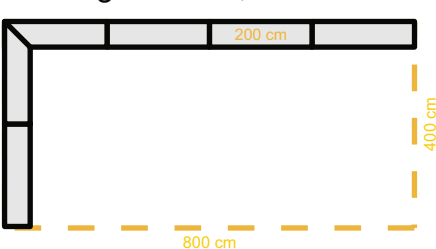

2-seitig: € 1.685,-

3-seitig: € 2.280,-