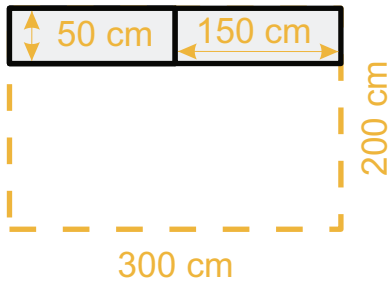

FIX THEKE

PREISE UND MÖGLICHKEITEN

mögliche Serien: Budget 50, Classic, Luxea

mit Hohlkammerplatte in grau 35mm, Breite 50cm, inkl. Tragetasche(n), inkl. Schürze

Fix Theke für Faltzelt 2x3m

1-seitig: € 593,-

Fix Theke für Faltzelt 3x3m

1-seitig: € 593,-