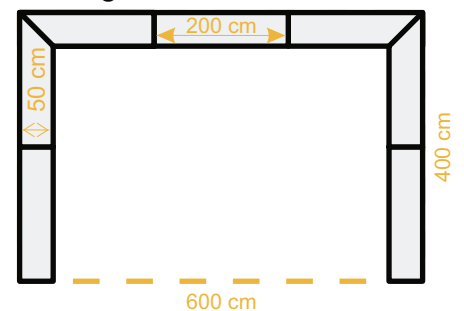

3-seitig: € 2.062,-