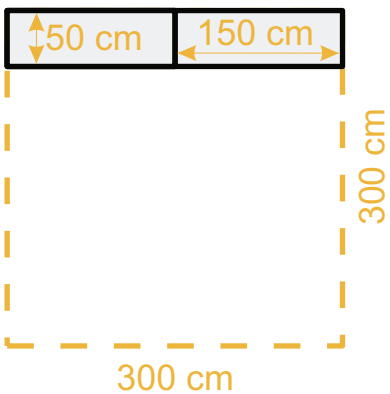

FIX THEKE

PREISE UND MÖGLICHKEITEN

mögliche Serien: Budget 50, Classic, Luxea

mit Hohlkammerplatte in grau 35mm, Breite 50cm, inkl. Tragetasche(n), inkl. Schürze

Fix Theke für Faltzelt 2x3m

1-seitig: € 593,-

Fix Theke für Faltzelt 3x3m

1-seitig: € 593,-

2-seitig: € 1.108,-

3-seitig: € 1.623,-

Fix Theke für Faltzelt 3x4,5m

1-seitig: € 797,-

2-seitig: € 1.144,-

3-seitig: € 1.827,-

Fix Theke für Faltzelt 3x6m

1-seitig: € 990,-

2-seitig: € 1.505,-

3-seitig: € 2.020,-

Preise verstehen sich exkl. MwSt. / Preisänderungen jederzeit vorbehalten