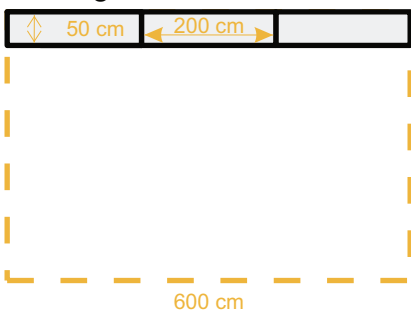

Fix Theke für Faltzelt 4x6m

1-seitig: € 872,-