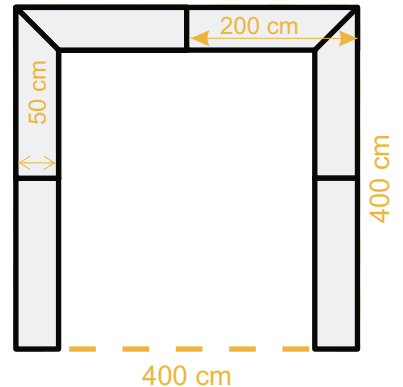

3-seitig: € 1.863,-