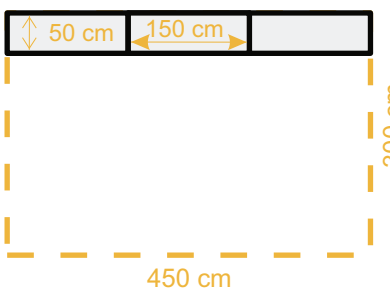

Fix Theke für Faltzelt 3x4,5m

1-seitig: € 797,-