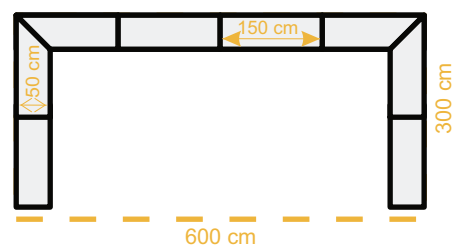

3-seitig: € 2.020,-