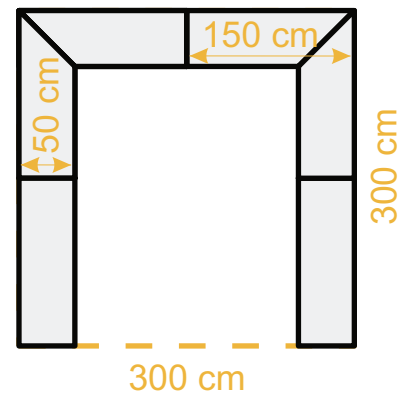

3-seitig: € 1.623,-