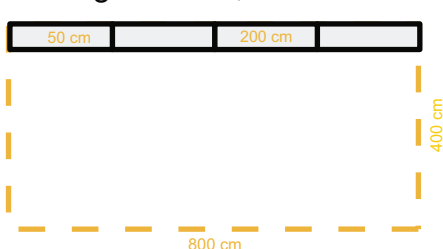

Fix Theke für Faltzelt 4x8m

1-seitig: € 1.090,-