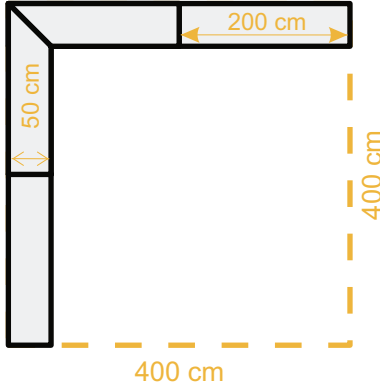

2-seitig: € 1.268,-