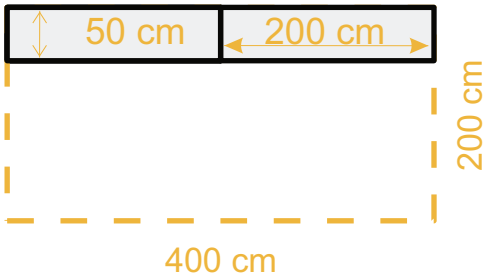

mögliche Serien: Budget 50, Classic, Luxea

mit Hohlkammerplatte in grau 35mm, Breite 50cm, inkl. Tragetasche(n), inkl. Schürze

Fix Theke für Faltzelt 2x4m

1-seitig: € 673,-

Fix Theke für Faltzelt 4x4m

1-seitig: € 673,-