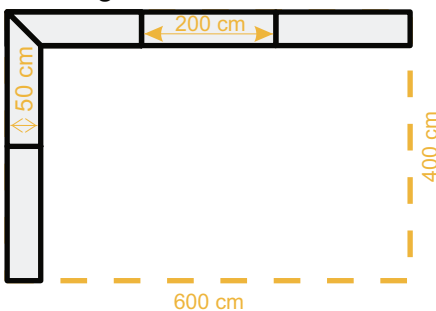

2-seitig: € 1.467,-