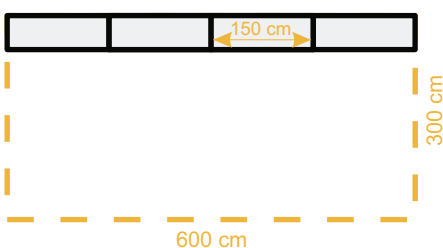

Fix Theke für Faltzelt 3x6m

1-seitig: € 990,-

2-seitig: € 1.505,-