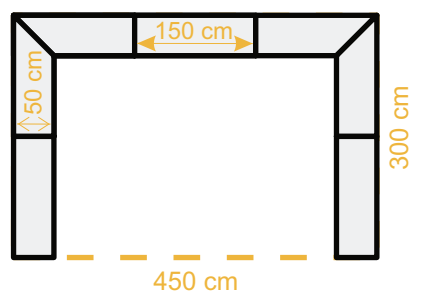

3-seitig: € 1.827,-