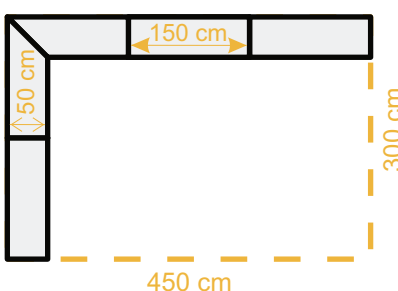

2-seitig: € 1.144,-