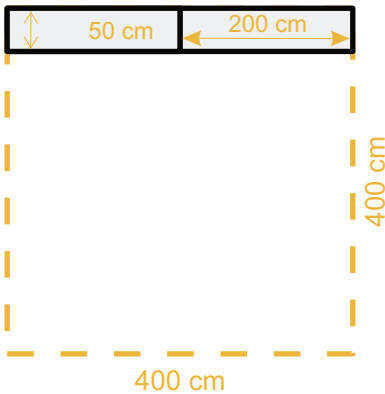

mögliche Serien: Budget 50, Classic, Luxea

mit Hohlkammerplatte in grau 35mm, Breite 50cm, inkl. Tragetasche(n), inkl. Schürze

Fix Theke für Faltzelt 2x4m

1-seitig: € 673,-

Fix Theke für Faltzelt 4x4m

1-seitig: € 673,-