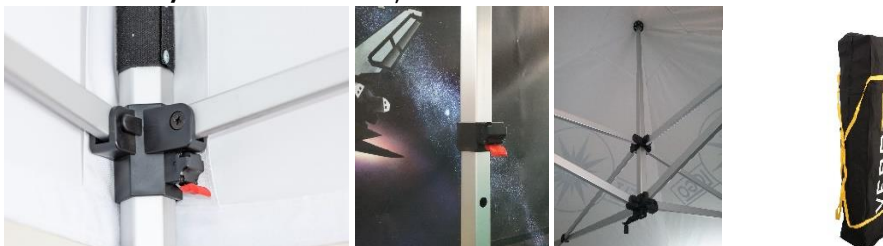

STARTER 40/6 Profil 40x40x1,0 mm Sechskant Aluminium. falt-Gestell 17,0 kg, ab EUR 556,00